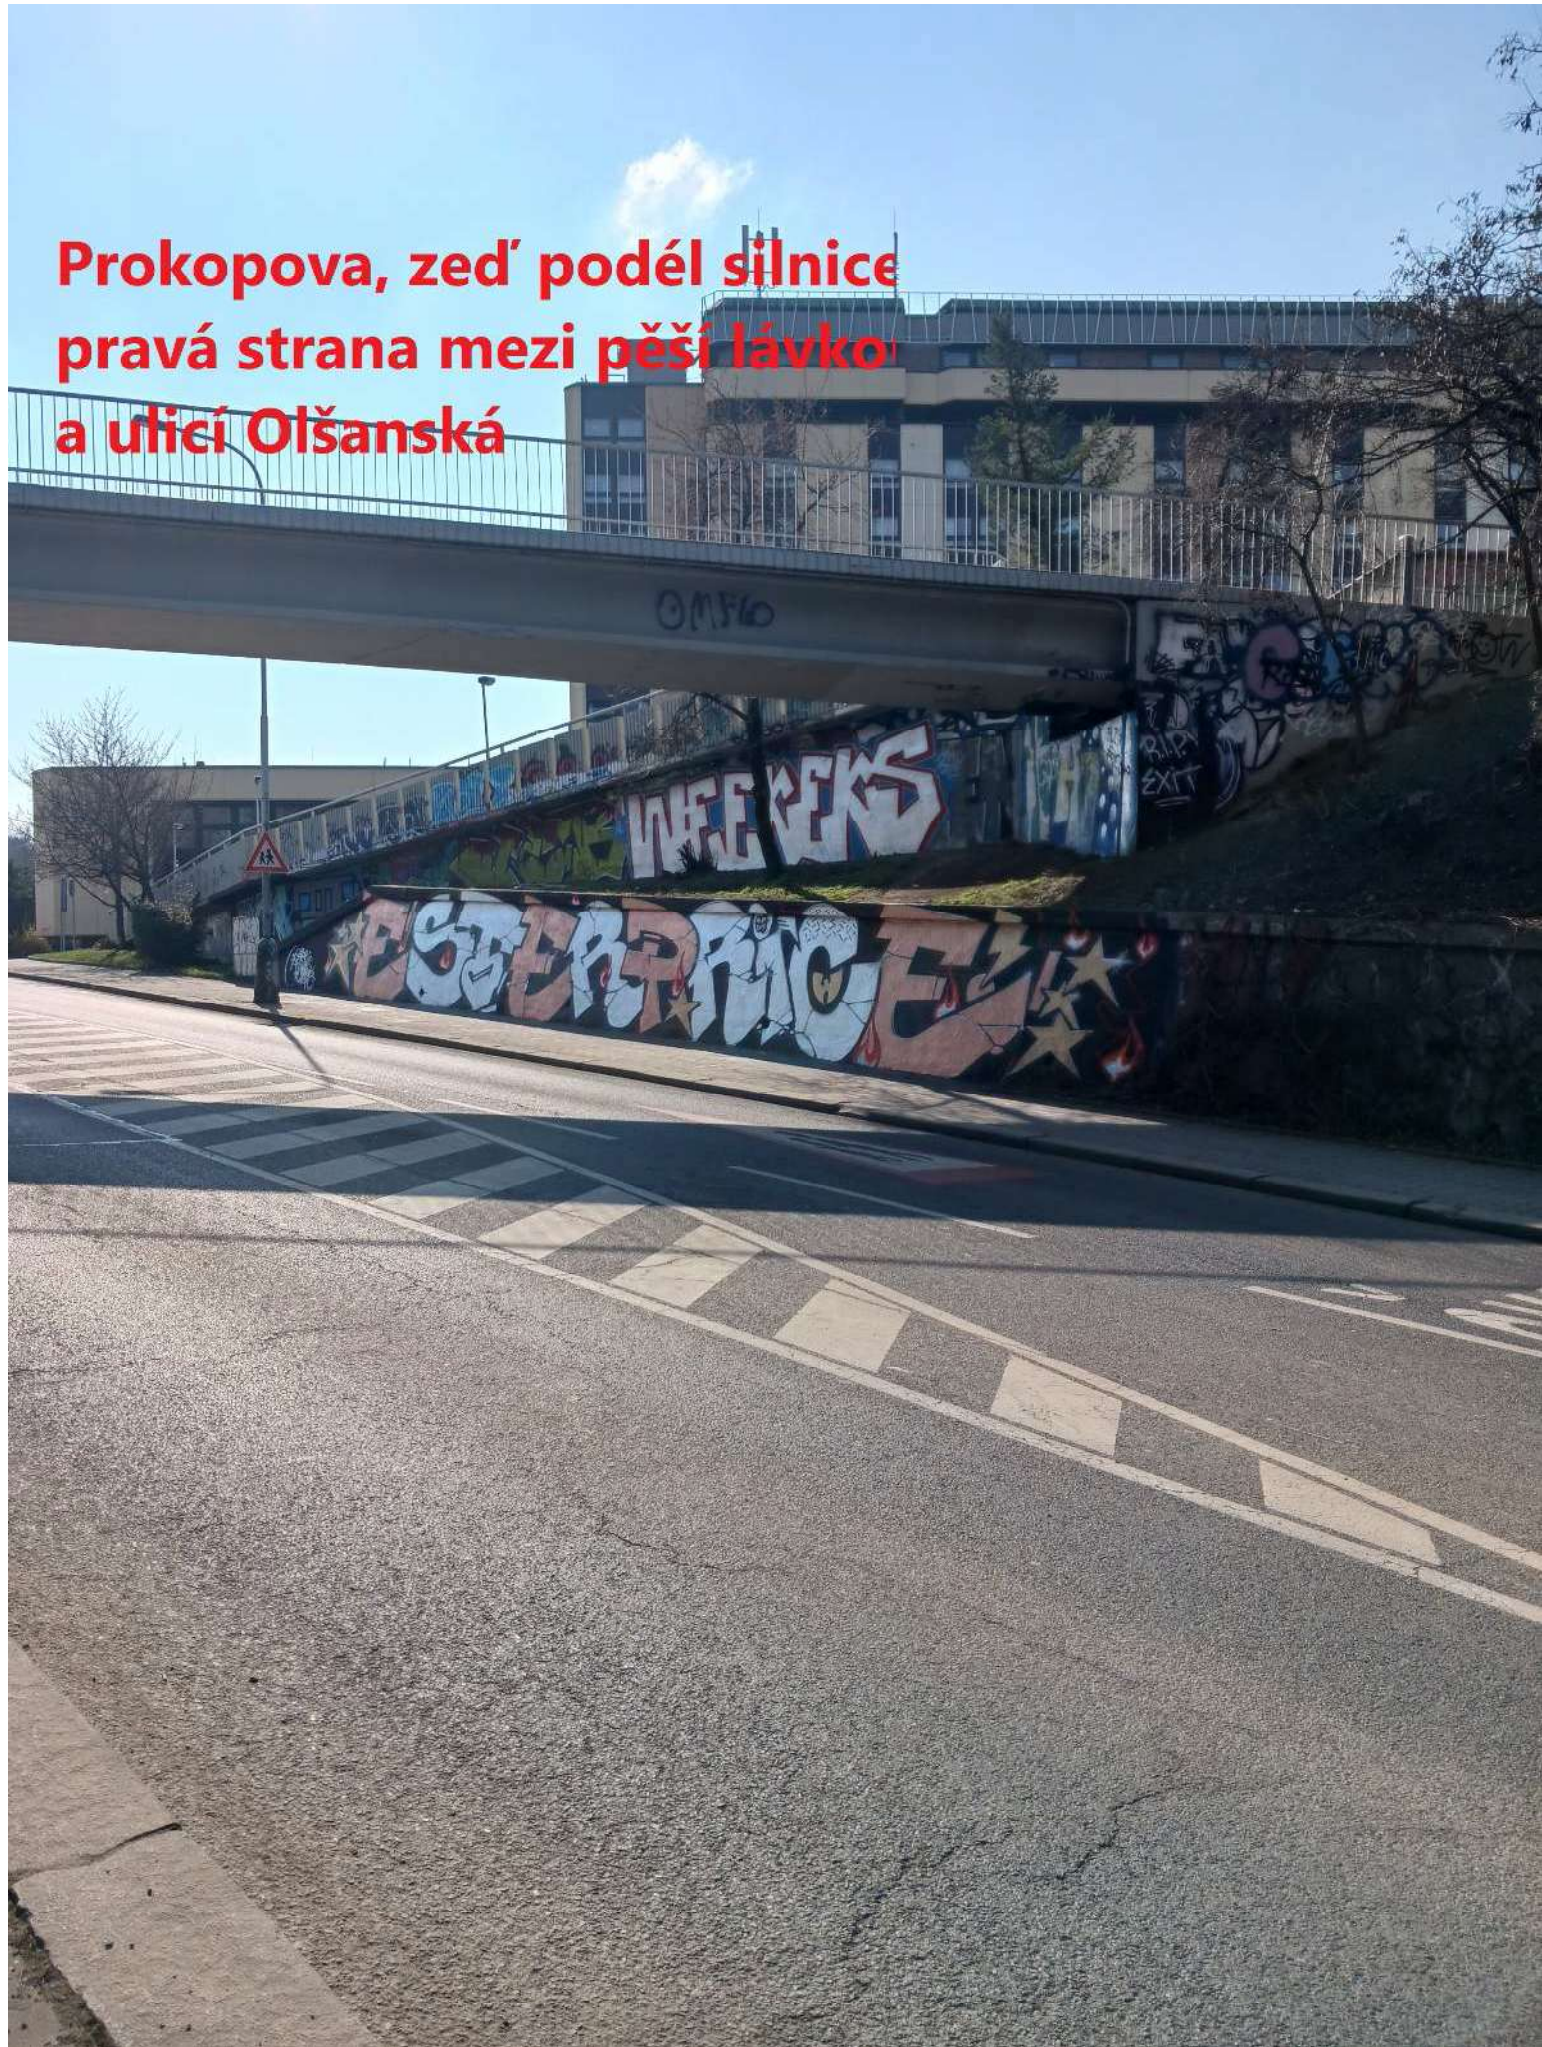

Seznam veřejných ploch k využití pro legální graffiti

Katastrální území	Číslo parcely	Popis stavby
Žižkov	1780/1	Prokopova ulice, zeď podél silnice (levá strana mezi ulicí Rokycanova a pěší lávkou)
Žižkov	979/1	Prokopova ulice, zeď podél silnice (pravá strana mezi ulicí Rokycanova a pěší lávkou)
Žižkov	1747/1	Prokopova ulice, zeď podél silnice (pravá strana mezi pěší lávkou a ulicí Chelčického)
Žižkov	1780/1	Zeď na Vrchu sv. Kříže
Žižkov	166/9	Zeď mezi trafostanicí a tribunou stadionu FK Viktoria Žižkov
Žižkov	166/8	Zeď FK Viktoria Žižkov mezi trafostanicí a ulicí Siwiewcova
Žižkov	4178/1	Opěrná zeď v ulici Malešická (poblíž ZŠ Zahrádka, U Zásobní zahrady 8)
Žižkov	2183/65	Opěrná zeď oplocení SARAP (u bazénu)
Žižkov	1780/1	Vnější stěna úkrytu Bezovka, (u pěší cesty od ulice Chelčického k restauraci Parukářka)

**Prokopova, zeď podél silnice
levá strana mezi ulicí
Rokycanova a pěší lávkou**

**Prokopova, zed' podél
silnice, pravá strana mezi
ulicí Rokycanova a pěší
lávkou**

**Prokopova, zeď podél silnice
pravá strana mezi pěší lávkou
a ulicí Olšanská**

zeď na Vrchu sv. Kříže

**zeď mezi trafostanicí
a tribunou stadionu
FK Viktoria Žižkov**

**zed' FK Viktoria Žižkov mezi
trafostanicí a ulicí Siwiecova**

Malešická, opěrná zeď

opěrná zeď oplocení Sarap

bistro
Pražando